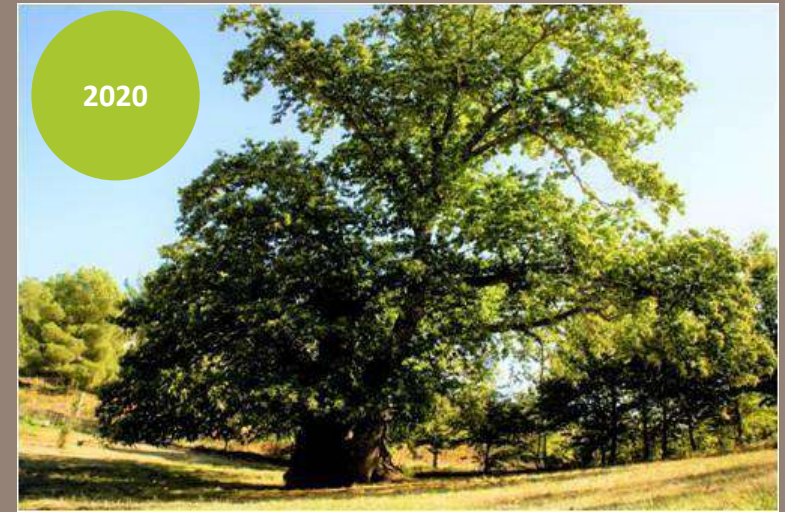

## Edições Anteriores

2018

*Sobreiro Assobiador, Águas de Moura*

2020

*Castanheiro de Vales, Tresminas*

2019

*Azinheira Secular do Monte Barbeiro, Mértola*

**ÁRVORE  
DO ANO**